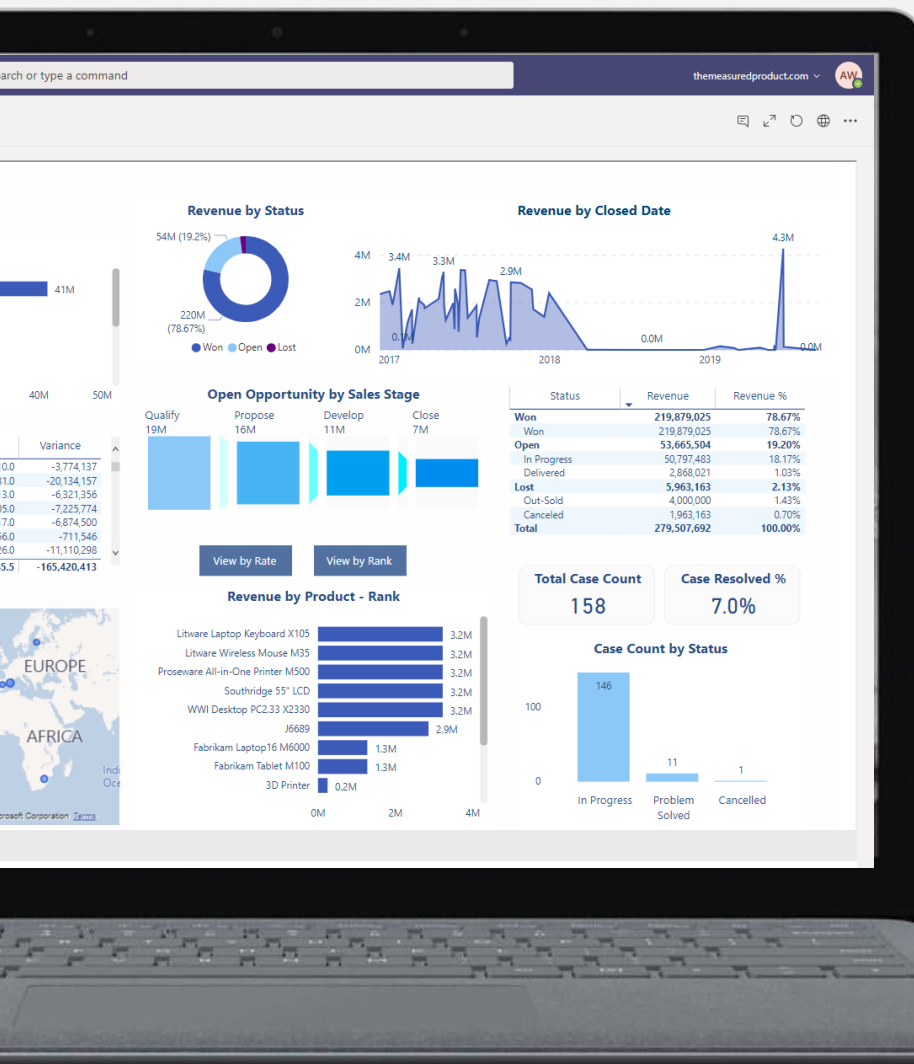

Integre las aplicaciones de datos que ya usa con Teams

Traiga las aplicaciones y servicios que más le gustan a Teams para crear el centro de datos de su organización.

Teams tiene más de 500 aplicaciones

Encuentre sus aplicaciones de datos favoritas o agregue las suyas.

Power BI

SharePoint

Dynamics 365

Excel

Las aplicaciones le permiten hacer más con sus datos en Teams.

Piense en las herramientas, archivos y paneles que ya utiliza. Muchos de estos pueden agregarse directamente a Teams. Y las encontrará directamente en Teams desde la tienda de aplicaciones.